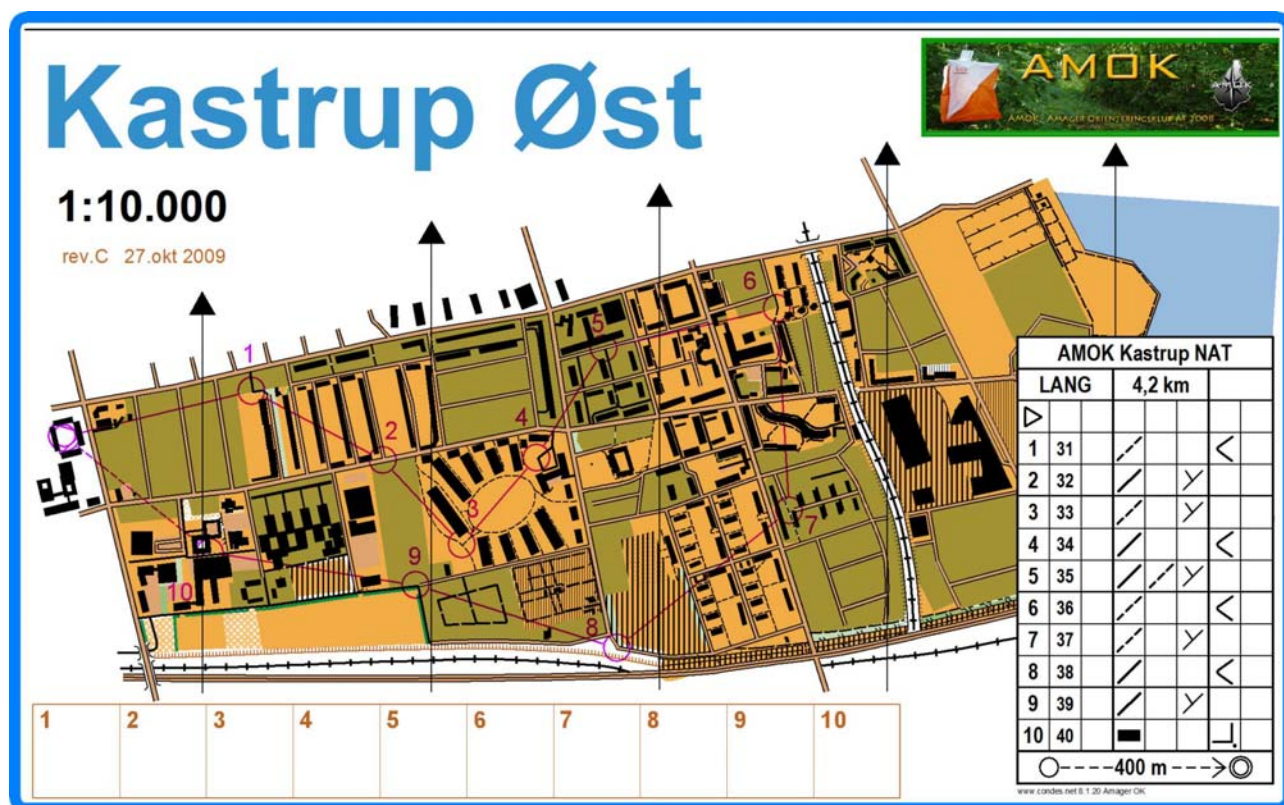

NATTE-O-LØB

10. november 2009

Kastrup

	Bane	Start	Mål	Tid	Placering
Jytte & Marianne	K	10	43,25	33,25	1
Berit	K	1	36,06	35,06	2
Svend & Linda	K	6	46,22	40,22	3
Susanne	K	11	43,15	99,00	UDG.
Tania	L	5	35,10	30,10	1
Søren	L	8	38,25	30,25	2
Peter	L	9	39,29	30,29	3
Tejs	L	14	44,47	30,47	4
Theis	L	4	34,54	30,54	5
Tøger	L	7	38,21	31,21	6
Jens	L	15	48,10	33,10	7
Jan	L	13	46,16	33,16	8
Mikael	L	12	51,37	39,37	9
Marianne	L	3	49,46	46,46	10
Bettina	L	2	49,46	47,46	11

Kort over den lange bane