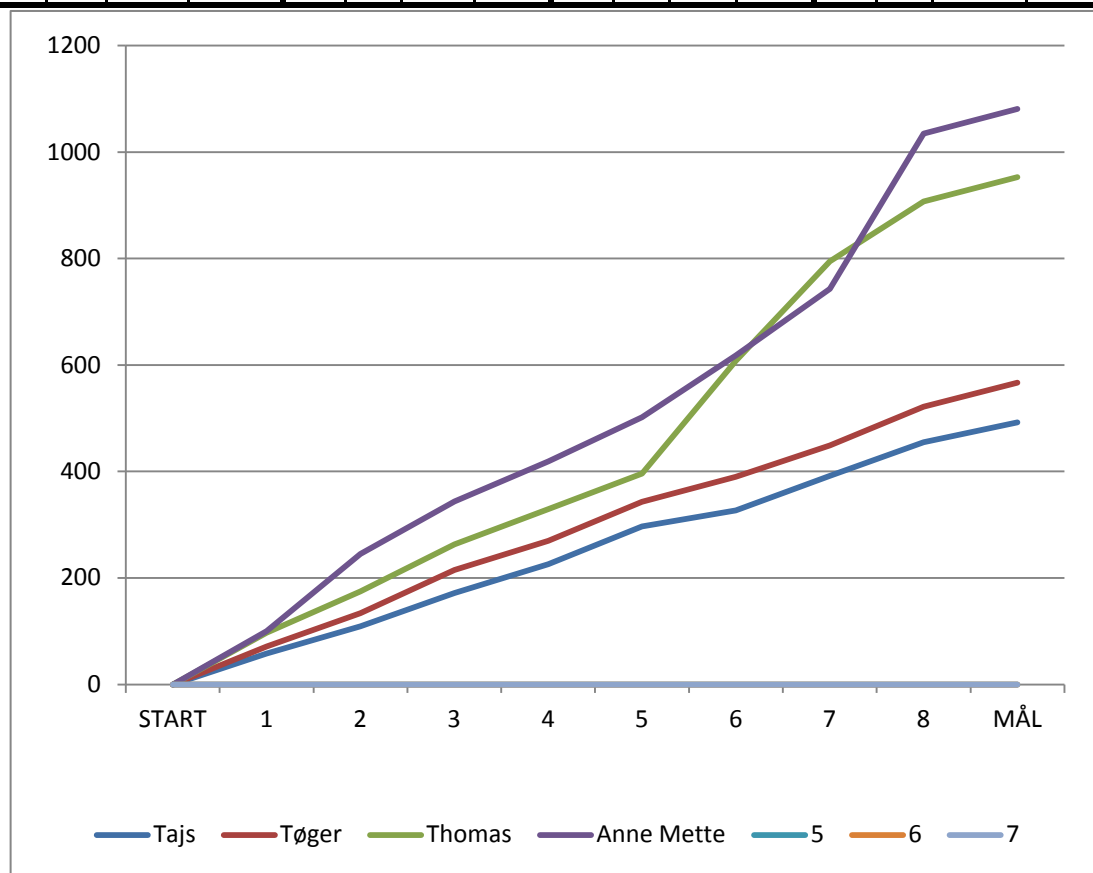

Bane A	1,4 Km
Tajs	08:12
Tøger	09:27
Thomas	15:53
Anne Mette	18:01

Bane B	2,3 Km
Tøger	18:26
Tajs	18:32
Flemming	23:15
Jens	23:52
Thomas	25:28

NAVN	Tajs				Tøger				Thomas				Anne Mette				5				6				7							
POST	min	sec	sec	accu	min	sec	sec	accu	min	sec	sec	accu	min	sec	sec	accu	min	sec	sec	accu	min	sec	sec	accu	min	sec	sec	accu	min	sec	sec	accu
START			0	0			0	0			0	0			0	0	0	0	0	0	0	0	0	0	0	0	0	0	0	0	0	0
1	0	58	58	58	1	11	71	71	1	37	97	97	1	40	100	100			0	0			0	0			0	0			0	0
2	0	51	51	109	1	3	63	134	1	18	78	175	2	25	145	245			0	0			0	0			0	0			0	0
3	1	3	63	172	1	21	81	215	1	28	88	263	1	39	99	344			0	0			0	0			0	0			0	0
4	0	54	54	226	0	55	55	270	1	6	66	329	1	15	75	419			0	0			0	0			0	0			0	0
5	1	11	71	297	1	13	73	343	1	7	67	396	1	23	83	502			0	0			0	0			0	0			0	0
6	0	30	30	327	0	47	47	390	3	32	212	608	1	56	116	618			0	0			0	0			0	0			0	0
7	1	5	65	392	0	59	59	449	3	7	187	795	2	5	125	743			0	0			0	0			0	0			0	0
8	1	3	63	455	1	13	73	522	1	52	112	907	4	52	292	1035			0	0			0	0			0	0			0	0
MÅL	0	37	37	492	0	45	45	567	0	46	46	953	0	46	46	1081			0	0			0	0			0	0			0	0
			492				567				953				1081				0				0				0				0	