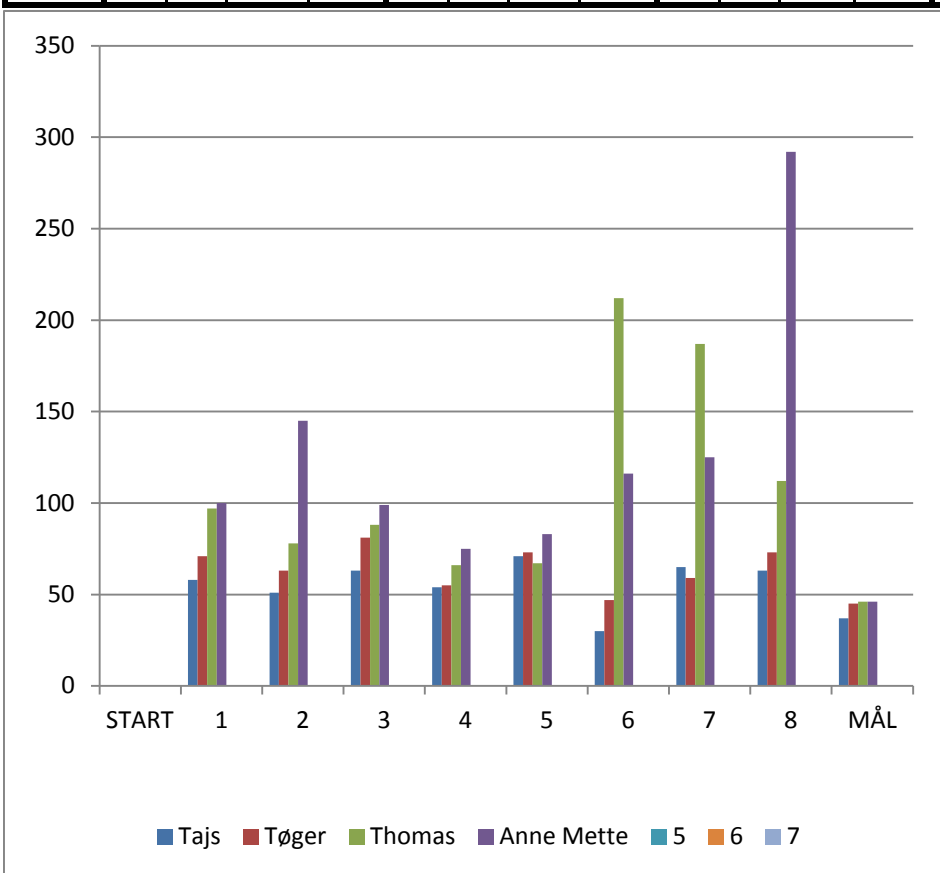

Bane A	1,4 Km
Tajs	08:12
Tøger	09:27
Thomas	15:53
Anne Mette	18:01

Bane B	2,3 Km
Tøger	18:26
Tajs	18:32
Flemming	23:15
Jens	23:52
Thomas	25:28

NAVN	Tajs				Tøger				Thomas				Anne Mette				5				6				7							
POST	min	sec	sec	accu	min	sec	sec	accu	min	sec	sec	accu	min	sec	sec	accu	min	sec	sec	accu	min	sec	sec	accu	min	sec	sec	accu	min	sec	sec	accu
START			0	0			0	0			0	0			0	0	0	0	0	0	0	0	0	0	0	0	0	0	0	0	0	0
1	0	58	58	58	1	11	71	71	1	37	97	97	1	40	100	100			0	0			0	0			0	0			0	0
2	0	51	51	109	1	3	63	134	1	18	78	175	2	25	145	245			0	0			0	0			0	0			0	0
3	1	3	63	172	1	21	81	215	1	28	88	263	1	39	99	344			0	0			0	0			0	0			0	0
4	0	54	54	226	0	55	55	270	1	6	66	329	1	15	75	419			0	0			0	0			0	0			0	0
5	1	11	71	297	1	13	73	343	1	7	67	396	1	23	83	502			0	0			0	0			0	0			0	0
6	0	30	30	327	0	47	47	390	3	32	212	608	1	56	116	618			0	0			0	0			0	0			0	0
7	1	5	65	392	0	59	59	449	3	7	187	795	2	5	125	743			0	0			0	0			0	0			0	0
8	1	3	63	455	1	13	73	522	1	52	112	907	4	52	292	1035			0	0			0	0			0	0			0	0
MÅL	0	37	37	492	0	45	45	567	0	46	46	953	0	46	46	1081			0	0			0	0			0	0			0	0
			492				567				953				1081				0				0				0				0	